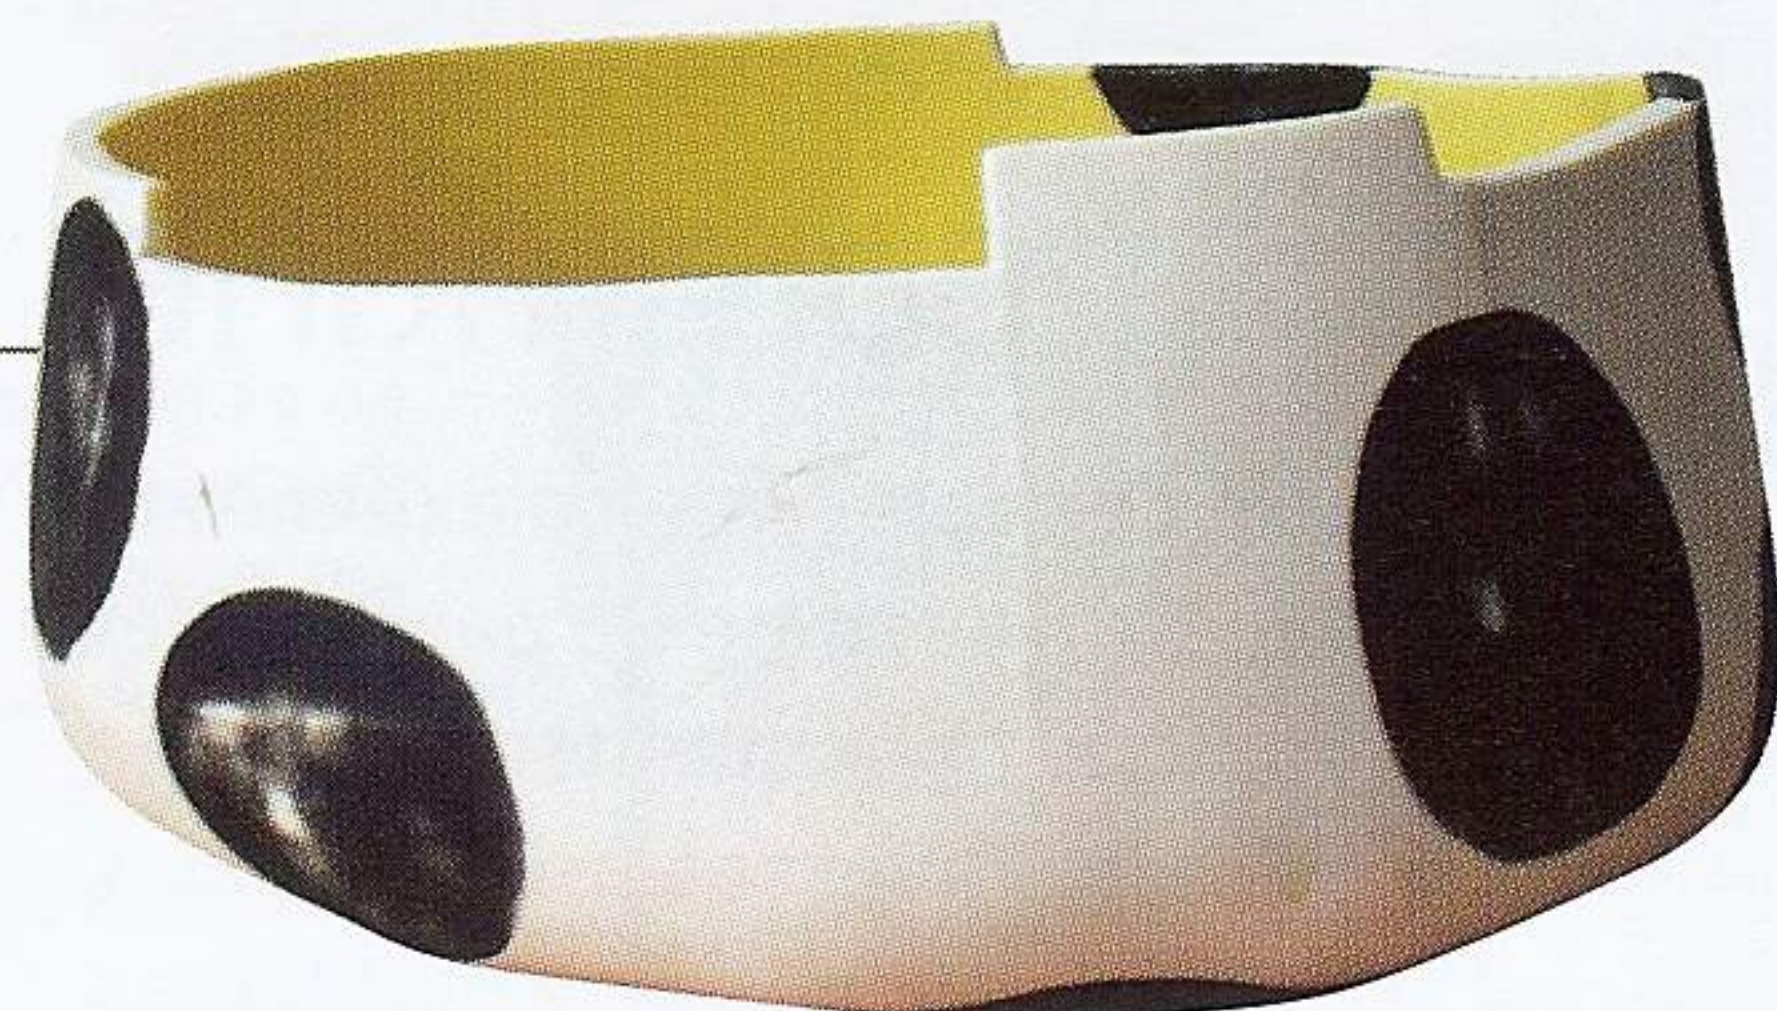

Informel
ÉRIC HIBELOT

Plaques de porcelaine.
Dimensions : H 15 cm x Ø 32 cm.
➔ 220 euros

Vente : boutique Talents,
1 bis rue Scribe, 75009 Paris.
Contact : hibelot.eric@free.fr
Site : www.eric-hibelot.com

Fleur de thé
AURÉLIE FONTAINE

Bijou de tête. Tissu
détissé, pierre aragonite,
teinture naturelle, ruban.
Dimensions : env. 10 cm.

➔ 55 euros

Contact: info@aureliefontaine.com
Site : www.aureliefontaine.com

Stabile
CHRISTEL SADDE

Mobile à poser, socle et tiges en acier, disques
en aluminium sérigraphié. Dimensions : H 40 cm.

➔ 95 euros

Contact : 21 rue de Moscou, 75008 Paris. ☎ 06 20 67 60 19.
contact@volabile.com - Site : www.volabile.com